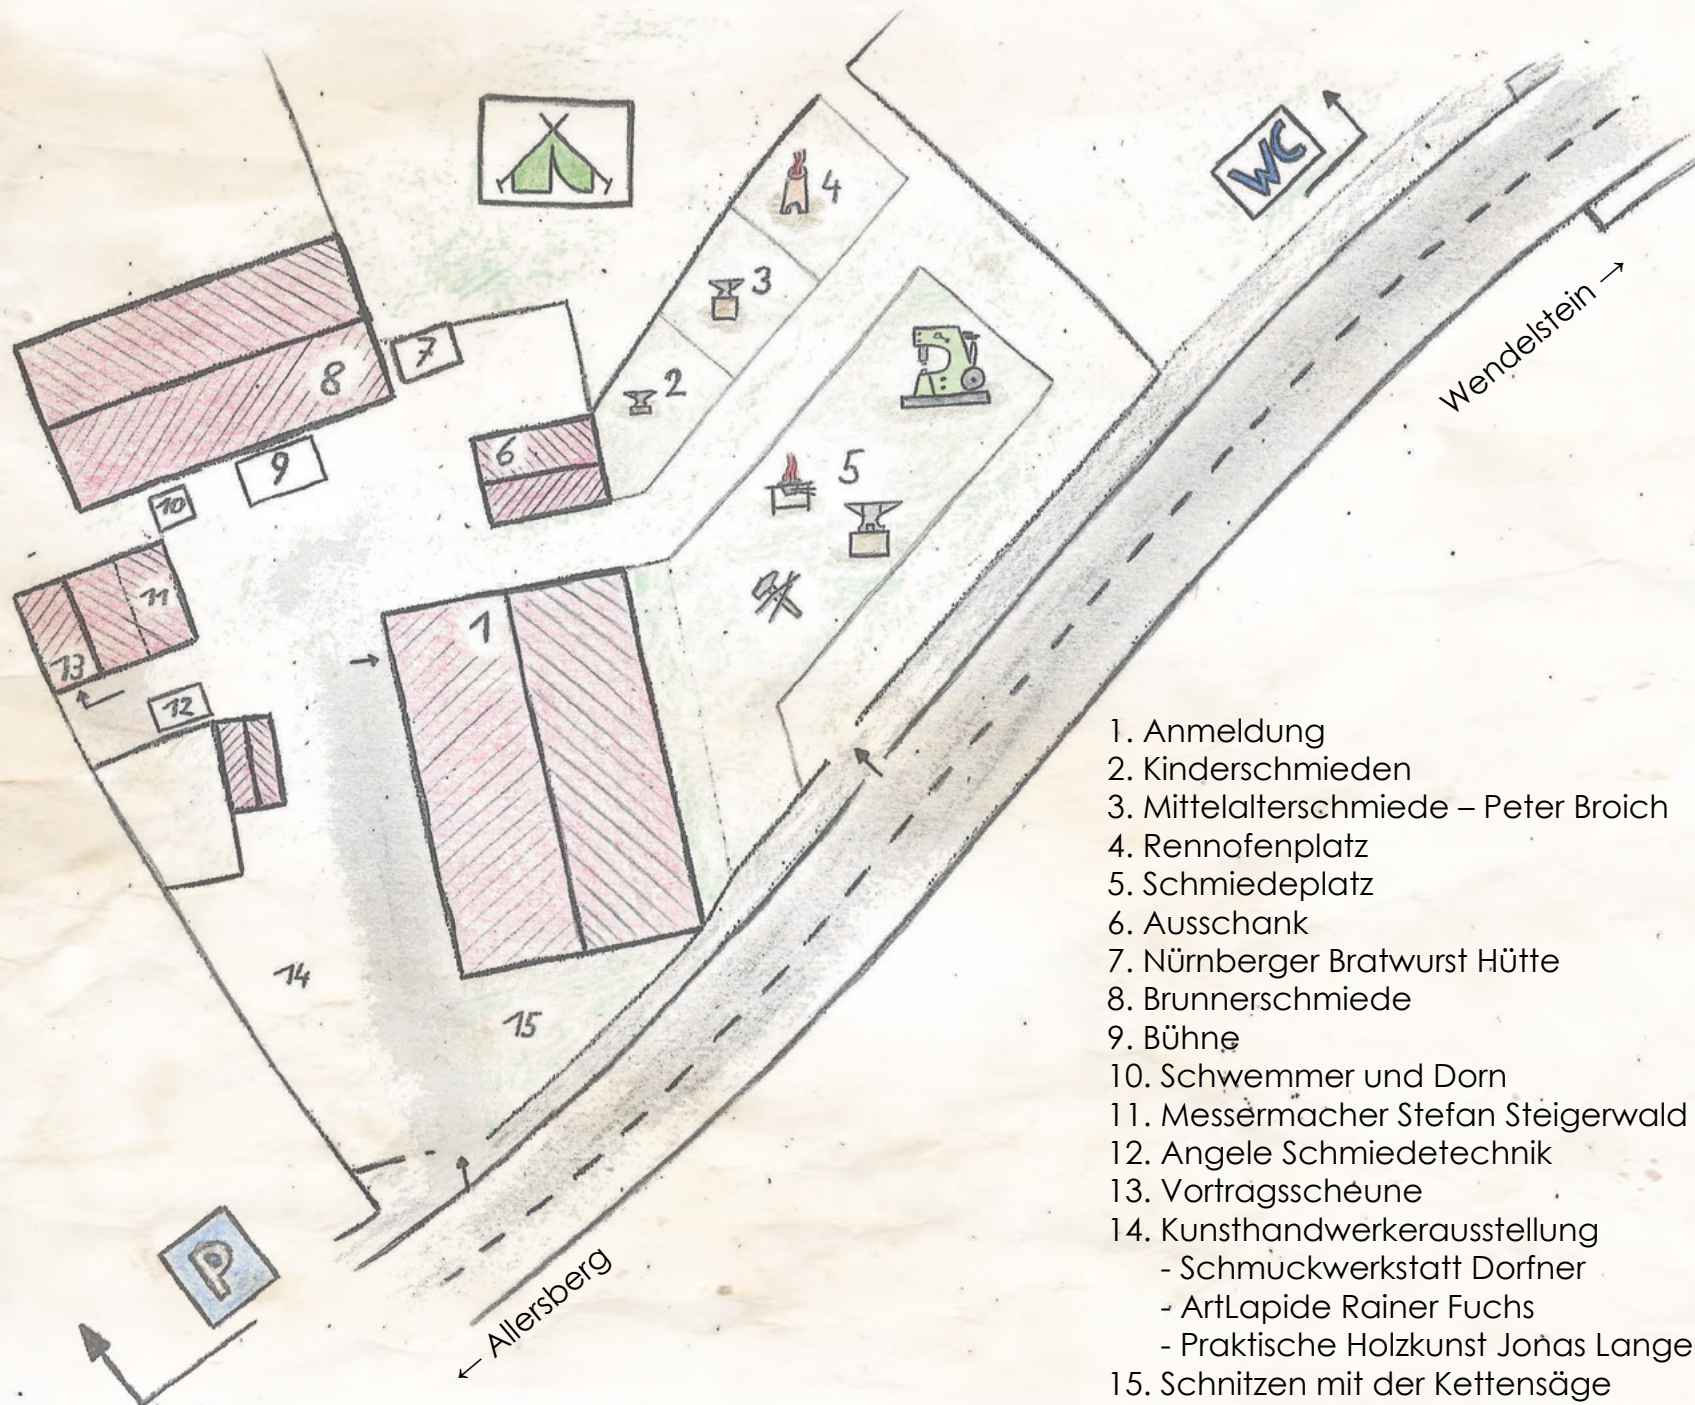

ÜBERSICHTSPLAN

1. Anmeldung
2. Kinderschmieden
3. Mittelalterschmiede – Peter Broich
4. Rennofenplatz
5. Schmiedeplatz
6. Ausschank
7. Nürnberger Bratwurst Hütte
8. Brunnerschmiede
9. Bühne
10. Schwemmer und Dorn
11. Messermacher Stefan Steigerwald
12. Angele Schmiedetechnik
13. Vortragsscheune
14. Kunsthandwerkerausstellung
 - Schmückwerkstatt Dorfner
 - ArtLapide Rainer Fuchs
 - Praktische Holzkunst Joñas Langer
15. Schnitzen mit der Kettensäge
Walter Eichbauer

UNSERE SPONSOREN

Wölfel Transporte
0170/2056188

Idee & Umsetzung
www.sebastian-sperber.de

MEDIENPARTNER